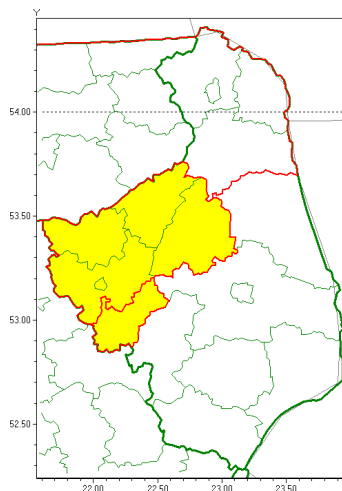

### Zasięg ostrzeżenia w województwie

Intensywne opady śniegu

### Ostrzeżenie meteorologiczne Nr 90

<b>Nazwa biura</b>	IMGW-PIB Centralne Biuro Prognoz Meteorologicznych - Wydział w Białymstoku
<b>Zjawisko/stopień zagrożenia</b>	Intensywne opady śniegu/ 1
<b>Obszar</b>	województwo podlaskie <b>powiat zambrowski</b>
<b>Ważność</b>	od godz. 22:00 dnia 26.11.2021 do godz. 12:00 dnia 27.11.2021
<b>Przebieg</b>	Prognozowane silne opady mokrego śniegu powodujące miejscami przyrost pokrywy śnieżnej o około 10 cm. Najintensywniejsze opady wystąpią w godzinach 02:00 - 08:00.
<b>Prawdopodobieństwo wystąpienia zjawiska(%)</b>	80%
<b>Uwagi</b>	Brak.
<b>Dyrektor synoptyk IMGW-PIB</b>	Mateusz Zamajtys
<b>Godzina i data wydania</b>	godz. 12:04 dnia 26.11.2021
<b>SMS</b>	IMGW-PIB OSTRZEŻENIE: NIEG/1 podlaskie/zambrowski od 22:00/26.11 do 12:00/27.11.2021 przyrost pokrywy 10 cm.