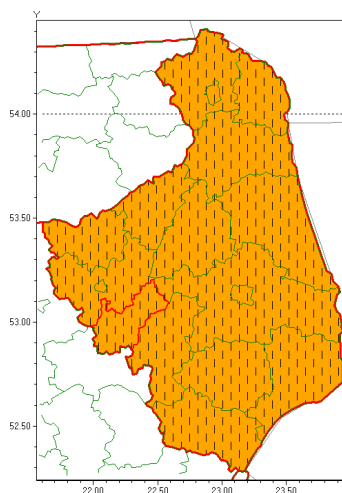

### Zasięg ostrzeżenia w województwie

Burze z gradem

### Zmiana ostrzeżenia meteorologicznego Nr 66 wydanego o godz. 06:47 dnia 13.07.2021

<b>Nazwa biura</b>	IMGW-PIB Centralne Biuro Prognoz Meteorologicznych - Wydział w Białymstoku
<b>Zjawisko/stopień zagrożenia</b>	Burze z gradem/ 2
<b>Obszar</b>	województwo podlaskie <b>powiat zambrowski</b>
<b>Ważność</b>	od godz. 14:00 dnia 13.07.2021 do godz. 08:00 dnia 14.07.2021
<b>Przebieg</b>	Nadal prognozowane są burze, którym miejscami będą towarzyszyć opady deszczu od 30 mm do 50 mm, lokalnie skumulowane wartości do 60 mm oraz porywy wiatru lokalnie do 90 km/h. Miejscami grad.
<b>Prawdopodobieństwo wystąpienia zjawiska(%)</b>	80%
<b>Uwagi</b>	Wydłużenie czasu trwania. Ze względu na dynamiczną sytuację ostrzeżenie może ulec zmianie.
<b>Dyrektor synoptyk IMGW-PIB</b>	Karolina Kierklo
<b>Godzina i data wydania</b>	godz. 12:17 dnia 13.07.2021
<b>SMS</b>	IMGW-PIB OSTRZEŻA: BURZE Z GRADEM/2 podlaskie/zambrowski od 14:00/13.07 do 08:00/14.07.2021 deszcz lok. do 60 mm, grad, porywy lok. do 90 km/h.