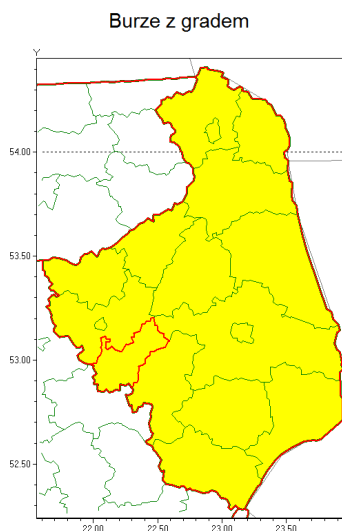

Zasięg ostrzeżenia w województwie

Ostrzeżenie meteorologiczne Nr 66

Nazwa biura	IMGW-PIB Centralne Biuro Prognoz Meteorologicznych - Wydział w Białymstoku
Zjawisko/stopień zagrożenia	Burze z gradem/ 1
Obszar	województwo podlaskie powiat zambrowski
Ważność	od godz. 14:00 dnia 13.07.2021 do godz. 23:00 dnia 13.07.2021
Przebieg	Prognozowane są burze, którym miejscami będą towarzyszyć opady deszczu od 20 mm do 30 mm, lokalnie do 40 mm oraz porywy wiatru do 80 km/h, lokalnie do 90 km/h. Miejscami grad.
Prawdopodobieństwo wystąpienia zjawiska(%)	80%
Uwagi	Brak.
Dyrektor synoptyk IMGW-PIB	Magdalena Pękala
Godzina i data wydania	godz. 06:47 dnia 13.07.2021
SMS	IMGW-PIB OSTRZEŻENIE: BURZE Z GRADEM/1 podlaskie/zambrowski od 14:00/13.07 do 23:00/13.07.2021 deszcz 40 mm, grad, porywy 90 km/h.