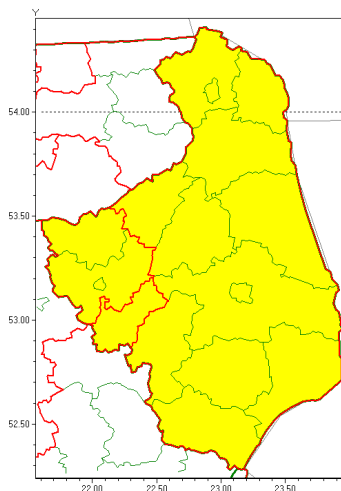

Zasięg ostrzeżenia w województwie

Burze z gradem

Ostrzeżenie meteorologiczne Nr 54

Nazwa biura	IMGW-PIB Centralne Biuro Prognoz Meteorologicznych - Wydział w Białymstoku
Zjawisko/stopień zagrożenia	Burze z gradem/ 1
Obszar	województwo podlaskie powiat zambrowski
Ważność	od godz. 17:00 dnia 22.06.2021 do godz. 06:00 dnia 23.06.2021
Przebieg	Prognozowane są burze, którym miejscami będą towarzyszyć opady deszczu do 30 mm, lokalnie do 40 mm oraz porywy wiatru do 90 km/h. Miejscami grad.
Prawdopodobieństwo wystąpienia zjawiska(%)	80%
Uwagi	Brak.
Dyrektor synoptyk IMGW-PIB	Magdalena Pękala
Godzina i data wydania	godz. 11:56 dnia 22.06.2021
SMS	IMGW-PIB OSTRZEŻENIE: BURZE Z GRADEM/1 podlaskie/zambrowski od 17:00/22.06 do 06:00/23.06.2021 deszcz 40 mm, grad, porywy 90 km/h.